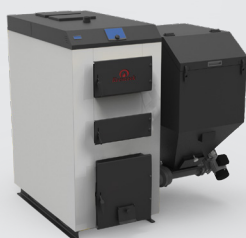

Model Kotła	SKP ECO 75 kW	SKP ECO 100 kW	SKP ECO 150 kW
Powierzchnia ogrzewanych pomieszczeń [m²]	do 750*	do 1000*	do 1500*
Cena kotła netto	Cena ustalana indywidualnie		
Cena kotła brutto	Cena ustalana indywidualnie		

SKP ECO DUŻEJ MOCY

Paliwo: PELLET