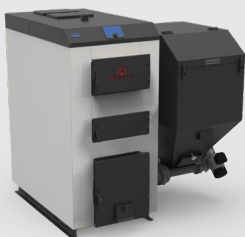

Model Kotła	SKP ECO 75 kW	SKP ECO 100 kW	SKP ECO 150 kW
Powierzchnia ogrzewanych pomieszczeń [m²]	do 750*	do 1000*	do 1500*
Cena kotła netto	Cena ustalana indywidualnie		
Cena kotła brutto	Cena ustalana indywidualnie		

SKP ECO DUŻEJ MOCY

Paliwo: PELLET

KLASA 5 eco design