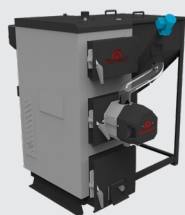

SKG DELTA PELLET

Paliwo: **PELLET**

KLASA 5 eco design
EN EN 1083-52002

Model Kotła	SKG DELTA 10kW	SKG DELTA 15kW	SKG DELTA 20kW	SKG DELTA 25kW	SKG DELTA 40kW
Powierzchnia ogrzewanych pomieszczeń [m²]	do 100*	do 150*	do 200*	do 250*	do 400*
Cena kotła netto	14 634 zł	15 284 zł	16 097 zł	17 723 zł	22 601 zł
Cena kotła brutto	18 000 zł	18 800 zł	19 800 zł	21 800 zł	27 800 zł