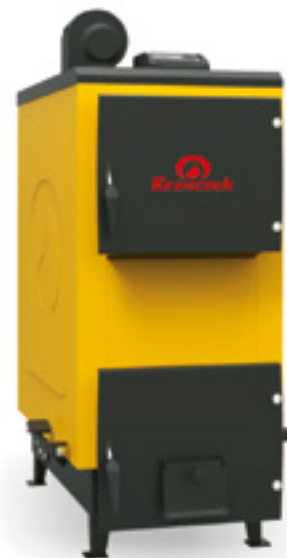

Kotły tylko na eksport

ZAKRES MOCY: 15-48kW

SK-SADOWY AGRO

- Duże drzwiczki i powiększona komora spalania
- System dolnego natlenienia paleniska
- System mechanicznego odpopielenia rusztu

- Drzwiczki regulowane i otwierane w prawą lub lewą stronę
- Ruszt wodny
- Elektroniczny sterownik

5 lat gwarancji na szczelność wymiennika ciepła, 2 lata na pozostałe elementy i sprawne działanie kotła

wysoka sprawność cieplna sięgająca 86% dzięki zwiększonemu odzyskowi ciepła ze spalin

Wymiennik ciepła wykonany z zatęstowanej wysokogatunkowej stali kotłowej o grubości 6 mm

Praca kotła z automatycznym sterowaniem

Wodny ruszt

izolacja cieplna

Opcje dodatkowe

Regulator pokojowy bezprzewodowy ST-290 v2	370 zł
Miarkownik ciągu	100 zł
Wentylator	230 zł
Sterownik ST-32	400 zł

Paliwo

Brykiet z biomasy niedrzewnej (słoma, mискant, pestki, itp)

Wyszczególnienie	j.m	SK-Sadowy 15kW	SK-Sadowy 18kW	SK-Sadowy 24kW	SK-Sadowy 29kW	SK-Sadowy 36kW	SK-Sadowy 48kW
Zakres mocy kotła	kW	4,5-15	5,4-18	7,2-24	8,7-29	10,8-36	14,4-48
Powierzchnia grzewcza kotła	m ²	1,2	1,5	2,0	2,5	3,0	4,0
Masa kotła bez wody	kg	247	290	308	327	373	444
Pojemność wodna	dm ³	55	65	70	75	83	90
Klasa efektywności kotła	-	A+	A+	A+	A+	A+	A+