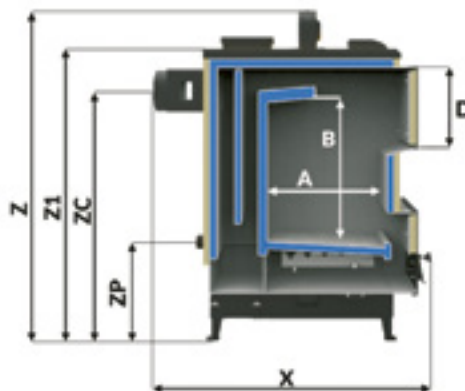

Brykiet z biomasy niedrzewnej (słoma, mискant, pestki, itp)

Wyszczególnienie	j.m	SK-Sadowy 15kW	SK-Sadowy 18kW	SK-Sadowy 24kW	SK-Sadowy 29kW	SK-Sadowy 36kW	SK-Sadowy 48kW
Zakres mocy kotła	kW	4,5-15	5,4-18	7,2-24	8,7-29	10,8-36	14,4-48
Powierzchnia grzewcza kotła	m ²	1,2	1,5	2,0	2,5	3,0	4,0
Masa kotła bez wody	kg	247	290	308	327	373	444
Pojemność wodna	dm ³	55	65	70	75	83	90
Klasa efektywności kotła	-	A+	A+	A+	A+	A+	A+

Cena katalogowa

Cena brutto - bez sterowania	4 000 zł	4 200 zł	4 600 zł	5 150 zł	6 000 zł	7 340 zł
Cena brutto - ze sterowaniem	4 550 zł	4 750 zł	5 150 zł	5 700 zł	6 550 zł	7 890 zł

Wymiary kotła	j.m	SK-Sadowy 15kW	SK-Sadowy 18kW	SK-Sadowy 24kW	SK-Sadowy 29kW	SK-Sadowy 36kW	SK-Sadowy 48kW
Długość	X mm	1150	1260	1260	1260	1260	1306
Szerokość	Y mm	500	540	580	620	660	740
Wysokość całkowita	Z mm	1220	1220	1220	1220	1320	1420
Wysokość kotła	Z1 mm	1030	1030	1030	1030	1130	1230
Wysokość do osi czopucha	ZC mm	845	837	837	824	924	1009
Głębokość paleniska	A mm	391	501	501	501	501	501
Wysokość paleniska	B mm	503	503	503	503	603	703
Szerokość zasypu	C mm	280	320	360	400	400	400
Wysokość zasypu	D mm	280	280	280	280	280	280
Wysokość do osi powrotu	ZP mm	266	273	273	273	273	273
Króćce	cal	R 1_1/4	R 2	R 2	R 2	R 2	R 2
Wymiary czopucha	fi [mm]	180	195	195	220	220	240