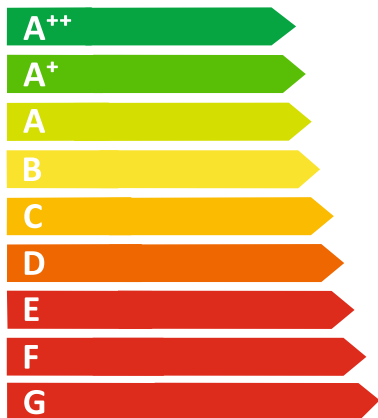

**ENERG**  
енергия • ενεργεια

**SKG 10kW**

**10 kW**

**ENERG**  
енергия • ενεργεια

**SKG 15kW**

**15 kW**

**ENERG**  
енергия • ενεργεια

**SKG 20kW**

**20 kW**

**ENERG**  
енергия • ενεργεια

**Krzaczek**  
od 1987r.

**SKG 25kW**

**25 kW**