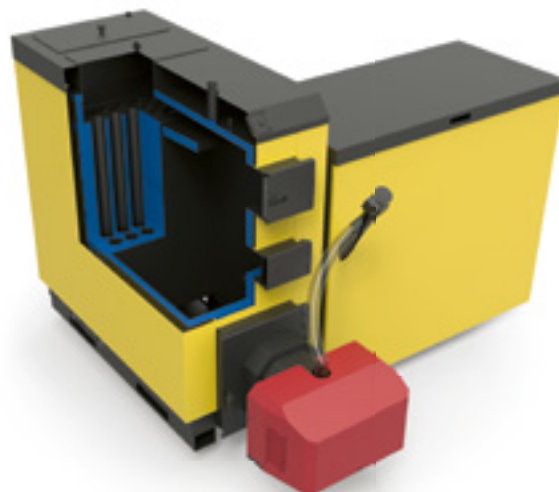

ZAKRES MOCY: 75-250 kW

**SKP ECO  
DUŻEJ MOCY**

- **Montaż podajnika z prawej lub lewej strony**
- Możliwość montażu palnika od frontu kotła
- Automatyca regulacja procesu spalania
- Automatyca rozpalanie
- Tylny wylot spalin
- Pojemny zasobnik paliwa

**Kotły na indywidualne  
zamówienie**

Wyszczególnienie	j.m	SKP ECO 75 kW	SKP ECO 100 kW	SKP ECO150 kW	SKP ECO 200 kW	SKP ECO 250 kW
Zakres mocy kotła	kW	22,5-75	30-100	45-150	60-200	75-200
Orientacyjna powierzchnia ogrzewanych pomieszczeń (przy zapotrzebowaniu 100W/m <sup>2</sup> )	m <sup>2</sup>	75-750	100-1000	150-1500	200-2000	250-2500
Klasa efektywności energetycznej		A	A	A	A	A
Cena katalogowa		SKP ECO 75 kW	SKP ECO 100 kW	SKP ECO150 kW	SKP ECO 200 kW	SKP ECO 250 kW
Cena netto		Cena ustalana indywidualnie				
Cena brutto		Cena ustalana indywidualnie				