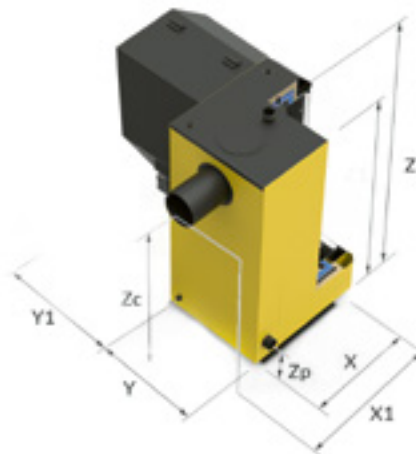

Wyszczególnienie	j.m	MAX 12kW	MAX 18kW	MAX 24kW
Zakres mocy kotła	kW	3,6-12	5,4-18	7,2,-24
Powierzchnia grzewcza kotła	m²	1,0	1,5	2,0
Masa kotła bez wody	kg	358	404	440
Pojemność wodna	dm³	49	55	61
Powierzchnia ogrzewanych pomieszczeń (przy zapotrzebowaniu 100W/m²)	m²	do 120	do 180	do 240
Klasa efektywności kotła	B	B	B	B
Pojemność zasobnika	dm³	220	220	220

Wymiary kotła	j.m.	MAX 12	MAX 18	MAX 24
Długość	X mm	625	725	725
Długość kotła z czopuchem z tyłu	X1 mm	825	925	925
Szerokość kotła	Y mm	500	540	580
Szerokość zasobnika	Y1 mm	680	680	680
Wysokość kotła	Z1 mm	1410	1460	1460
Wysokość całkowita	Z mm	1450	1500	1500
Wysokość kotła z czopuchem do góry	Z2 mm	1610	1660	1660
Wysokość do osi czopucha	Zc mm	1140	1190	1190
Wysokość do powrotu	Zp mm	155	155	155
Króćce	cal	R2	R2	R2
Wymiary czopucha	fi [mm]	180	180	180

Cena katalogowa	MAX 12	MAX 18	MAX 24
Cena wymiennika brutto	4 690 zł	5 440 zł	5 820 zł
Cena kotła brutto	9 790 zł	10 690 zł	11 690 zł

Sterowniki	cena brutto
ST-480	W cenie kotła
ST-580 z PID	Dopłata 125 zł

Palniki	cena brutto
Palnik żeliwny - Ekoenergia	W CENIE KOTŁA

Opcje dodatkowe	cena brutto
Regulator pokojowy bezprzewodowy ST-290 v2	370 zł
Regulator pokojowy z RS (monochromatyczny) ST-298	320 zł
Regulator pokojowy z RS (kolorowy, dotykowy) ST-280	700 zł
Moduł internetowy przewodowy ST-505	560 zł
Moduł GSM ST-65	560 zł
Moduł do sterowania zaworem ST-61	540 zł
Moduł do sterowania zaworem z wyświetlaczem ST-431	440 zł