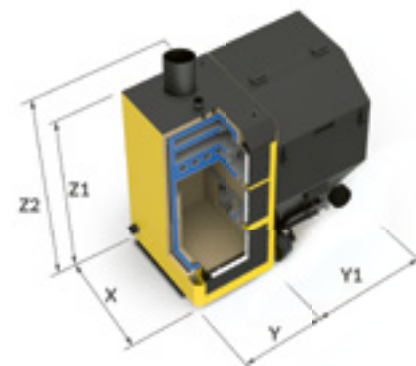

Wyszczególnienie	j.m	MAX 12kW	MAX 18kW	MAX 24kW
Zakres mocy kotła	kW	3,6-12	5,4-18	7,2,-24
Powierzchnia grzewcza kotła	m²	1,0	1,5	2,0
Masa kotła bez wody	kg	358	404	440
Pojemność wodna	dm³	49	55	61
Powierzchnia ogrzewanych pomieszczeń (przy zapotrzebowaniu 100W/m²)	m²	do 120	do 180	do 240
Klasa efektywności kotła	B	B	B	B
Pojemność zasobnika	dm³	220	220	220

Wymiary kotła	j.m.	MAX 12	MAX 18	MAX 24
Długość	X mm	625	725	725
Długość kotła z czopuchem z tyłu	X1 mm	825	925	925
Szerokość kotła	Y mm	500	540	580
Szerokość zasobnika	Y1 mm	680	680	680
Wysokość kotła	Z1 mm	1410	1460	1460
Wysokość całkowita	Z mm	1450	1500	1500
Wysokość kotła z czopuchem do góry	Z2 mm	1610	1660	1660
Wysokość do osi czopucha	Zc mm	1140	1190	1190
Wysokość do powrotu	Zp mm	155	155	155
Króćce	cal	R2	R2	R2
Wymiary czopucha	fi [mm]	180	180	180

Cena katalogowa	MAX 12	MAX 18	MAX 24
Cena wymiennika brutto	4 690 zł	5 440 zł	5 820 zł
Cena kotła brutto	9 790 zł	10 690 zł	11 690 zł

Sterowniki	cena brutto
ST-480	W cenie kotła
ST-580 z PID	Dopłata 125 zł

Palniki	cena brutto
Palnik żeliwny - Ekoenergia	W CENIE KOTŁA

Opcje dodatkowe	cena brutto
Regulator pokojowy bezprzewodowy ST-290 v2	370 zł
Regulator pokojowy z RS (monochromatyczny) ST-298	320 zł
Regulator pokojowy z RS (kolorowy, dotykowy) ST-280	700 zł
Moduł internetowy przewodowy ST-505	560 zł
Moduł GSM ST-65	560 zł
Moduł do sterowania zaworem ST-61	540 zł
Moduł do sterowania zaworem z wyświetlaczem ST-431	440 zł