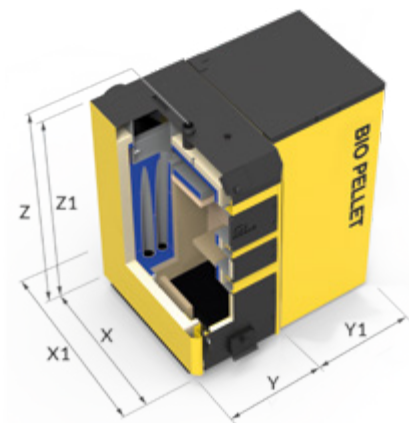

Wyszczególnienie	j.m.	ECO 18kW	ECO 25kW
Zakres mocy kotła	kW	5,4-18	7,5-25
Powierzchnia grzewcza kotła	m²	1,5	2,0
Masa kotła bez wody	kg	435	435
Pojemność wodna	dm³	75	75
Powierzchnia ogrzewanych pomieszczeń (przy zapotrzebowaniu 100W/m²)	m²	do 180	do 250
Klasa efektywności kotła	-	B	B

Wymiary kotła	j.m.	ECO 18kW	ECO 25kW
Długość	X mm	900	900
Długość kotła z czopuchem	X1 mm	1120	1120
Szerokość kotła	Y mm	475	515
Szerokość zasobnika	Y1 mm	700	700
Wysokość kotła	Z1 mm	1320	1320
Wysokość całkowita	Z mm	1360	1360
Wysokość do osi czopucha	Zc mm	1030	1060
Wysokość do powrotu	Zp mm	243	243
Króćce	cal	R2	R2
Wymiary czopucha	f[mm]	180	195

Cena katalogowa	ECO 18kW	ECO 25kW
Cena netto	12 561 zł	13 618 zł
Cena brutto	15 450 zł	16 750 zł

Sterowniki	cena brutto
S. Control	W cenie kotła
S. Control Touch	Dopłata 500 zł

Palniki	cena brutto
Palnik standard	W CENIE KOTŁA
Palnik obrotowy przy mocy do 20kW	Dopłata 1680 zł
Palnik obrotowy przy mocy 25-35kW	Dopłata 2000 zł
Palnik samoczyszczący	Dopłata 1250 zł

Opcje dodatkowe	cena brutto
Czujnik temperatury dodatkowy	70 zł
Regulator pokojowy bezprzewodowy eSter X40	450 zł
Regulator pokojowy bezprzewodowy eSter X80	750 zł
Moduł internetowy ecoNet	760 zł
Moduł B (2zawór mieszający + bufor)	760 zł
Moduł C (2zawór mieszający + pompa cyrkulacyjna)	760 zł