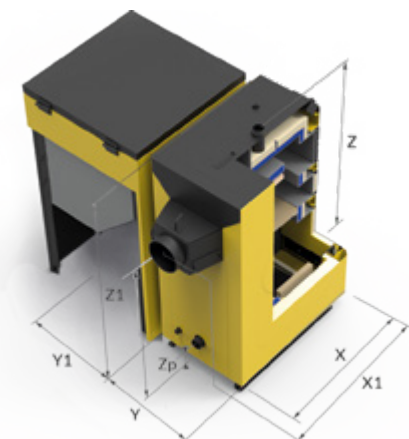

Wyszczególnienie	j.m.	ECO 18kW	ECO 25kW
Zakres mocy kotła	kW	5,4-18	7,5-25
Powierzchnia grzewcza kotła	m²	1,5	2,0
Masa kotła bez wody	kg	435	435
Pojemność wodna	dm³	75	75
Powierzchnia ogrzewanych pomieszczeń (przy zapotrzebowaniu 100W/m²)	m²	do 180	do 250
Klasa efektywności kotła	-	B	B

Wymiary kotła	j.m.	ECO 18kW	ECO 25kW
Długość	X mm	900	900
Długość kotła z czopuchem	X1 mm	1120	1120
Szerokość kotła	Y mm	475	515
Szerokość zasobnika	Y1 mm	700	700
Wysokość kotła	Z1 mm	1320	1320
Wysokość całkowita	Z mm	1360	1360
Wysokość do osi czopucha	Zc mm	1030	1060
Wysokość do powrotu	Zp mm	243	243
Króćce	cal	R2	R2
Wymiary czopucha	f[mm]	180	195

Cena katalogowa	ECO 18kW	ECO 25kW
Cena netto	12 561 zł	13 618 zł
Cena brutto	15 450 zł	16 750 zł

Sterowniki	cena brutto
S. Control	W cenie kotła
S. Control Touch	Dopłata 500 zł

Palniki	cena brutto
Palnik standard	W CENIE KOTŁA
Palnik obrotowy przy mocy do 20kW	Dopłata 1680 zł
Palnik obrotowy przy mocy 25-35kW	Dopłata 2000 zł
Palnik samoczyszczący	Dopłata 1250 zł

Opcje dodatkowe	cena brutto
Czujnik temperatury dodatkowy	70 zł
Regulator pokojowy bezprzewodowy eSter X40	450 zł
Regulator pokojowy bezprzewodowy eSter X80	750 zł
Moduł internetowy ecoNet	760 zł
Moduł B (2zawór mieszający + bufor)	760 zł
Moduł C (2zawór mieszający + pompa cyrkulacyjna)	760 zł