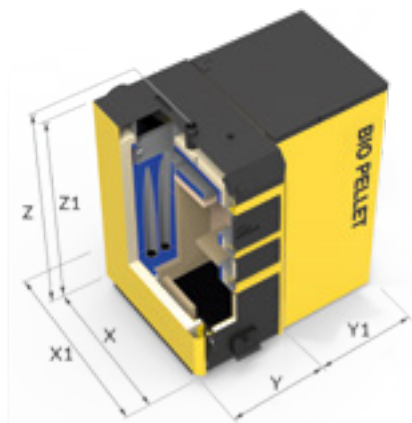

Wyszczególnienie	j.m.	ECO 18kW	ECO 25kW
Zakres mocy kotła	kW	5,4-18	7,5-25
Powierzchnia grzewcza kotła	m²	1,5	2,0
Masa kotła bez wody	kg	435	435
Pojemność wodna	dm³	75	75
Powierzchnia ogrzewanych pomieszczeń (przy zapotrzebowaniu 100W/m²)	m²	do 180	do 250
Klasa efektywności kotła	-	B	B

Wymiary kotła	j.m.	ECO 18kW	ECO 25kW
Długość	X mm	900	900
Długość kotła z czopuchem	X1 mm	1120	1120
Szerokość kotła	Y mm	475	515
Szerokość zasobnika	Y1 mm	700	700
Wysokość kotła	Z1 mm	1320	1320
Wysokość całkowita	Z mm	1360	1360
Wysokość do osi czopucha	Zc mm	1030	1060
Wysokość do powrotu	Zp mm	243	243
Króćce	cal	R2	R2
Wymiary czopucha	fi[mm]	180	195

Cena katalogowa	ECO 18kW	ECO 25kW
Cena netto	11 805 zł	12 700 zł
Cena brutto	14 520 zł	15 620 zł

Sterowniki	cena brutto
S. Control	W cenie kotła
S. Control Touch	Dopłata 500 zł

Palniki	cena brutto
Palnik standard MINI	W CENIE KOTŁA
Palnik obrotowy przy mocy do 20kW	Dopłata 1680 zł
Palnik obrotowy przy mocy 25-35kW	Dopłata 2000 zł
Palnik samoczyszczący	Dopłata 1250 zł

Opcje dodatkowe	cena brutto
Czujnik temperatury dodatkowy	70 zł
Regulator pokojowy ecoSter	335 zł
Regulator pokojowy ecoSterTOUCH (kolorowy, dotykowy)	620 zł
Moduł internetowy ecoNet	760 zł
Moduł B (2x zawór mieszający + bufor)	760 zł
Moduł C (2x zawór mieszający + pompa cyrkulacyjna)	760 zł