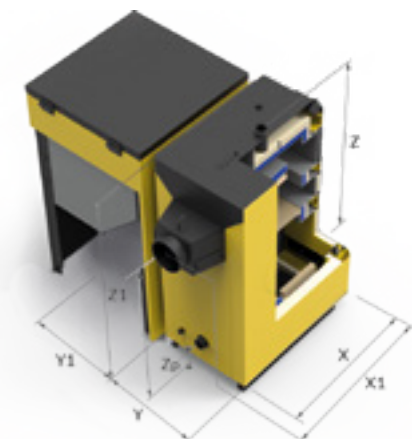

Wyszczególnienie	j.m.	ECO 18kW	ECO 25kW
Zakres mocy kotła	kW	5,4-18	7,5-25
Powierzchnia grzewcza kotła	m²	1,5	2,0
Masa kotła bez wody	kg	435	435
Pojemność wodna	dm³	75	75
Powierzchnia ogrzewanych pomieszczeń (przy zapotrzebowaniu 100W/m²)	m²	do 180	do 250
Klasa efektywności kotła	-	B	B

Wymiary kotła	j.m.	ECO 18kW	ECO 25kW
Długość	X mm	900	900
Długość kotła z czopuchem	X1 mm	1120	1120
Szerokość kotła	Y mm	475	515
Szerokość zasobnika	Y1 mm	700	700
Wysokość kotła	Z1 mm	1320	1320
Wysokość całkowita	Z mm	1360	1360
Wysokość do osi czopucha	Zc mm	1030	1060
Wysokość do powrotu	Zp mm	243	243
Króćce	cal	R2	R2
Wymiary czopucha	fi[mm]	180	195

Cena katalogowa	ECO 18kW	ECO 25kW
Cena netto	11 805 zł	12 700 zł
Cena brutto	14 520 zł	15 620 zł

Sterowniki	cena brutto
S. Control	W cenie kotła
S. Control Touch	Dopłata 500 zł

Palniki	cena brutto
Palnik standard MINI	W CENIE KOTŁA
Palnik obrotowy przy mocy do 20kW	Dopłata 1680 zł
Palnik obrotowy przy mocy 25-35kW	Dopłata 2000 zł
Palnik samoczyszczący	Dopłata 1250 zł

Opcje dodatkowe	cena brutto
Czujnik temperatury dodatkowy	70 zł
Regulator pokojowy ecoSter	335 zł
Regulator pokojowy ecoSterTOUCH (kolorowy, dotykowy)	620 zł
Moduł internetowy ecoNet	760 zł
Moduł B (2x zawór mieszający + bufor)	760 zł
Moduł C (2x zawór mieszający + pompa cyrkulacyjna)	760 zł