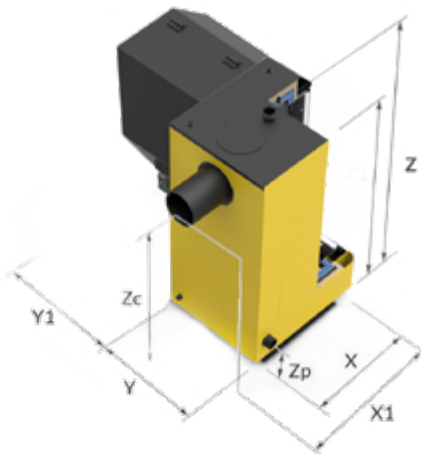

Wyszczególnienie	j.m	MAX 12kW	MAX 18kW	MAX 24kW
Zakres mocy kotła	kW	3,6-12	5,4-18	7,2,-24
Powierzchnia grzewcza kotła	m²	1,0	1,5	2,0
Masa kotła bez wody	kg	358	404	440
Pojemność wodna	dm³	49	55	61
Powierzchnia ogrzewanych pomieszczeń (przy zapotrzebowaniu 100W/m²)	m²	do 120	do 180	do 240
Klasa efektywności kotła	B	B	B	B
Pojemność zasobnika	dm³	220	220	220

Wymiary kotła	j.m.	MAX 12	MAX 18	MAX 24
Długość	X mm	625	725	725
Długość kotła z czopuchem z tyłu	X1 mm	825	925	925
Szerokość kotła	Y mm	500	540	580
Szerokość zasobnika	Y1 mm	680	680	680
Wysokość kotła	Z1 mm	1410	1460	1460
Wysokość całkowita	Z mm	1450	1500	1500
Wysokość kotła z czopuchem do góry	Z2 mm	1610	1660	1660
Wysokość do osi czopucha	Zc mm	1140	1190	1190
Wysokość do powrotu	Zp mm	155	155	155
Króćce	cal	R2	R2	R2
Wymiary czopucha	fi [mm]	180	180	180

Cena katalogowa	MAX 12	MAX 18	MAX 24
Cena kotła netto	9 390 zł	10 203 zł	11 179 zł
Cena kotła brutto	11 550 zł	12 550 zł	13 750 zł

Sterowniki	cena brutto
ST-480	W cenie kotła
ST-580 z PID	Dopłata 450 zł

Palniki	cena brutto
Palnik żeliwny - Ekoenergia	W CENIE KOTŁA

Opcje dodatkowe	cena brutto
Regulator pokojowy bezprzewodowy ST-290 v2	420 zł
Regulator pokojowy z RS (monochromatyczny) ST-298	320 zł
Regulator pokojowy z RS (kolorowy, dotykowy) ST-280	700 zł
Moduł internetowy przewodowy ST-505	560 zł
Moduł internetowy WIFI RS	600 zł
Moduł do sterowania zaworem ST-61	540 zł
Moduł do sterowania zaworem z wyświetlaczem ST-431	440 zł