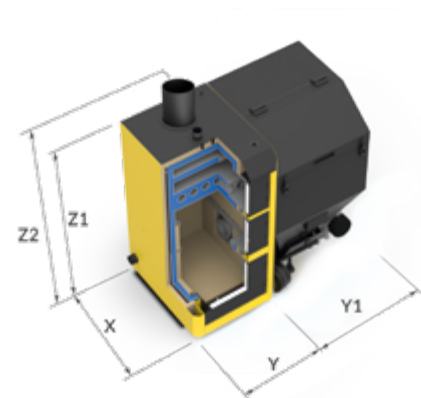

Wyszczególnienie	j.m	MAX 12kW	MAX 18kW	MAX 24kW
Zakres mocy kotła	kW	3,6-12	5,4-18	7,2,-24
Powierzchnia grzewcza kotła	m²	1,0	1,5	2,0
Masa kotła bez wody	kg	358	404	440
Pojemność wodna	dm³	49	55	61
Powierzchnia ogrzewanych pomieszczeń (przy zapotrzebowaniu 100W/m²)	m²	do 120	do 180	do 240
Klasa efektywności kotła	B	B	B	B
Pojemność zasobnika	dm³	220	220	220

Wymiary kotła	j.m.	MAX 12	MAX 18	MAX 24
Długość	X mm	625	725	725
Długość kotła z czopuchem z tyłu	X1 mm	825	925	925
Szerokość kotła	Y mm	500	540	580
Szerokość zasobnika	Y1 mm	680	680	680
Wysokość kotła	Z1 mm	1410	1460	1460
Wysokość całkowita	Z mm	1450	1500	1500
Wysokość kotła z czopuchem do góry	Z2 mm	1610	1660	1660
Wysokość do osi czopucha	Zc mm	1140	1190	1190
Wysokość do powrotu	Zp mm	155	155	155
Króćce	cal	R2	R2	R2
Wymiary czopucha	fi [mm]	180	180	180

Cena katalogowa	MAX 12	MAX 18	MAX 24
Cena kotła netto	9 390 zł	10 203 zł	11 179 zł
Cena kotła brutto	11 550 zł	12 550 zł	13 750 zł

Sterowniki	cena brutto
ST-480	W cenie kotła
ST-580 z PID	Dopłata 450 zł

Palniki	cena brutto
Palnik żeliwny - Ekoenergia	W CENIE KOTŁA

Opcje dodatkowe	cena brutto
Regulator pokojowy bezprzewodowy ST-290 v2	420 zł
Regulator pokojowy z RS (monochromatyczny) ST-298	320 zł
Regulator pokojowy z RS (kolorowy, dotykowy) ST-280	700 zł
Moduł internetowy przewodowy ST-505	560 zł
Moduł internetowy WIFI RS	600 zł
Moduł do sterowania zaworem ST-61	540 zł
Moduł do sterowania zaworem z wyświetlaczem ST-431	440 zł