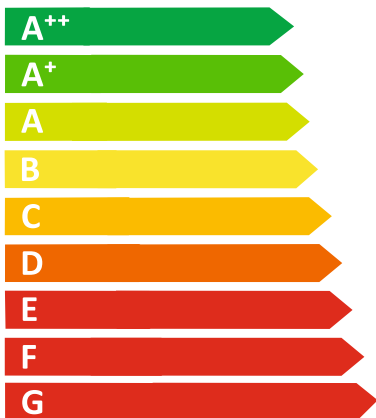

ENERG
енергия • ενεργεια

SKP MAX 12kW

12 kW

ENERG
енергия • ενεργεια

SKP MAX 18kW

18 kW

ENERG
енергия • ενεργεια

SKP MAX 24kW