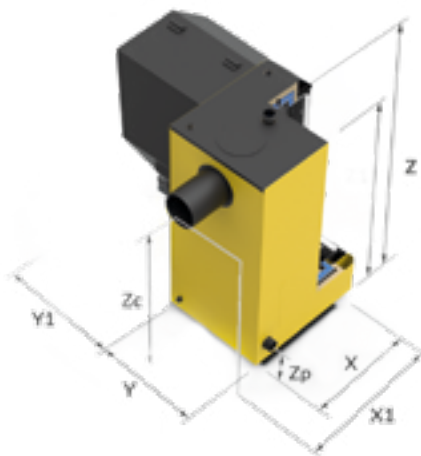

Wyszczególnienie	j.m	MAX 12kW	MAX 18kW	MAX 24kW
Zakres mocy kotła	kW	3,6-12	5,4-18	7,2,-24
Powierzchnia grzewcza kotła	m²	1,0	1,5	2,0
Masa kotła bez wody	kg	358	404	440
Pojemność wodna	dm³	49	55	61
Powierzchnia ogrzewanych pomieszczeń (przy zapotrzebowaniu 100W/m²)	m²	do 120	do 180	do 240
Klasa efektywności kotła	B	B	B	B
Pojemność zasobnika	dm³	220	220	220

Wymiary kotła	j.m.	MAX 12	MAX 18	MAX 24
Długość	X mm	625	725	725
Długość kotła z czopuchem z tyłu	X1 mm	825	925	925
Szerokość kotła	Y mm	500	540	580
Szerokość zasobnika	Y1 mm	680	680	680
Wysokość kotła	Z1 mm	1410	1460	1460
Wysokość całkowita	Z mm	1450	1500	1500
Wysokość kotła z czopuchem do góry	Z2 mm	1610	1660	1660
Wysokość do osi czopucha	Zc mm	1140	1190	1190
Wysokość do powrotu	Zp mm	155	155	155
Króćce	cal	R2	R2	R2
Wymiary czopucha	fi [mm]	180	180	180

Cena katalogowa	MAX 12	MAX 18	MAX 24
Cena wymiennika brutto	5 190 zł	5 990 zł	6 450 zł
Cena kotła brutto	10 790 zł	11 790 zł	12 890 zł

Sterowniki	cena brutto
ST-480	W cenie kotła
ST-580 z PID	Dopłata 125 zł

Palniki	cena brutto
Palnik żeliwny - Ekoenergia	W CENIE KOTŁA

Opcje dodatkowe	cena brutto
Regulator pokojowy bezprzewodowy ST-290 v2	370 zł
Regulator pokojowy z RS (monochromatyczny) ST-298	320 zł
Regulator pokojowy z RS (kolorowy, dotykowy) ST-280	700 zł
Moduł internetowy przewodowy ST-505	560 zł
Moduł internetowy WIFI RS	600 zł
Moduł do sterowania zaworem ST-61	540 zł
Moduł do sterowania zaworem z wyświetlaczem ST-431	440 zł