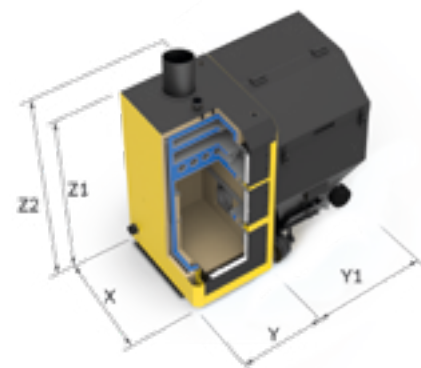

Wyszczególnienie	j.m	MAX 12kW	MAX 18kW	MAX 24kW
Zakres mocy kotła	kW	3,6-12	5,4-18	7,2,-24
Powierzchnia grzewcza kotła	m²	1,0	1,5	2,0
Masa kotła bez wody	kg	358	404	440
Pojemność wodna	dm³	49	55	61
Powierzchnia ogrzewanych pomieszczeń (przy zapotrzebowaniu 100W/m²)	m²	do 120	do 180	do 240
Klasa efektywności kotła	B	B	B	B
Pojemność zasobnika	dm³	220	220	220

Wymiary kotła	j.m.	MAX 12	MAX 18	MAX 24
Długość	X mm	625	725	725
Długość kotła z czopuchem z tyłu	X1 mm	825	925	925
Szerokość kotła	Y mm	500	540	580
Szerokość zasobnika	Y1 mm	680	680	680
Wysokość kotła	Z1 mm	1410	1460	1460
Wysokość całkowita	Z mm	1450	1500	1500
Wysokość kotła z czopuchem do góry	Z2 mm	1610	1660	1660
Wysokość do osi czopucha	Zc mm	1140	1190	1190
Wysokość do powrotu	Zp mm	155	155	155
Króćce	cal	R2	R2	R2
Wymiary czopucha	fi [mm]	180	180	180

Cena katalogowa	MAX 12	MAX 18	MAX 24
Cena wymiennika brutto	5 190 zł	5 990 zł	6 450 zł
Cena kotła brutto	10 790 zł	11 790 zł	12 890 zł

Sterowniki	cena brutto
ST-480	W cenie kotła
ST-580 z PID	Dopłata 125 zł

Palniki	cena brutto
Palnik żeliwny - Ekoenergia	W CENIE KOTŁA

Opcje dodatkowe	cena brutto
Regulator pokojowy bezprzewodowy ST-290 v2	370 zł
Regulator pokojowy z RS (monochromatyczny) ST-298	320 zł
Regulator pokojowy z RS (kolorowy, dotykowy) ST-280	700 zł
Moduł internetowy przewodowy ST-505	560 zł
Moduł internetowy WIFI RS	600 zł
Moduł do sterowania zaworem ST-61	540 zł
Moduł do sterowania zaworem z wyświetlaczem ST-431	440 zł