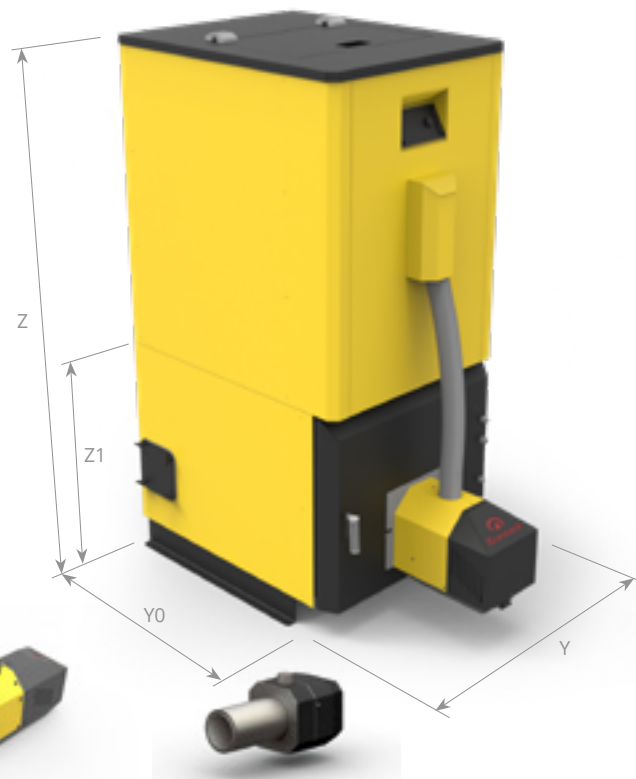

ZAKRES MOCY: 15-25 kW

SKP PELELEPHANT

Wyszczególnienie	j.m	SKP 15	SKP 25
Zakres mocy kotła	kW	4,5-15	7,5-25
Powierzchnia grzewcza kotła	m ²	2,0	2,0
Masa kotła bez wody	kg	280	280
Pojemność wodna		90	90
Orientacyjna powierzchnia ogrzewanych pomieszczeń	m ²	do 150	do 250
Klasa efektywności kotła	-	A+	A+

Wymiary kotła	j.m.	SKP 15	SKP 25	
Głębokość	Y0	mm	1010	1010
Szerokość	Y	mm	640	640
Wysokość z zasobnikiem	Z	mm	1505	1505
Wysokość kotła	Z1	mm	750	750
Wymiary czopucha	ø [mm]	160	160	

Cena katalogowa (palnik standard)	SKP 15	SKP 25
Cena netto	10 163 zł	11 138 zł
Cena brutto	12 500 zł	13 700 zł

- Wymiennik oparty na płomieniówkach
- Automatyczne rozpalanie
- Zasobnik umieszczony na kotle lub wolnostojący
- Wyjście czopucha do góry
- Montaż palnika we frontowych dolnych drzwiczkach

Palnik samoczyszczący

Układ samoczynnego zapłonu paliwa

Wymiennik ciepła wykonany z atestowanej wysokogatunkowej stali kotłowej P265GH

Praca kotła z automatycznym sterowaniem